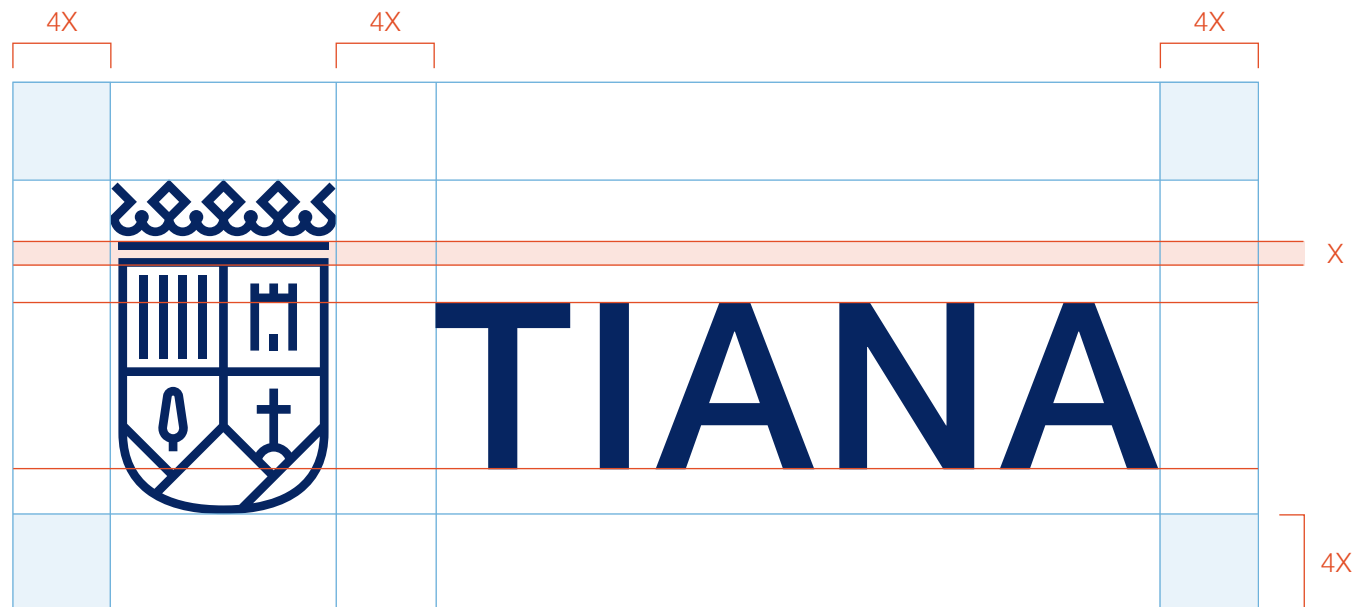

TIANA

Signatura

Construcció i Àrea de Seguretat

La signatura es compon de l'escut i la denominació tipogràfica Tiana, en les proporcions que presenta la il·lustració.

L'àrea de seguretat és la distància mínima que cal mantenir entre la signatura de l'Ajuntament de Tiana i altres elements gràfics, per a garantir així la seva presència i reconeixement.