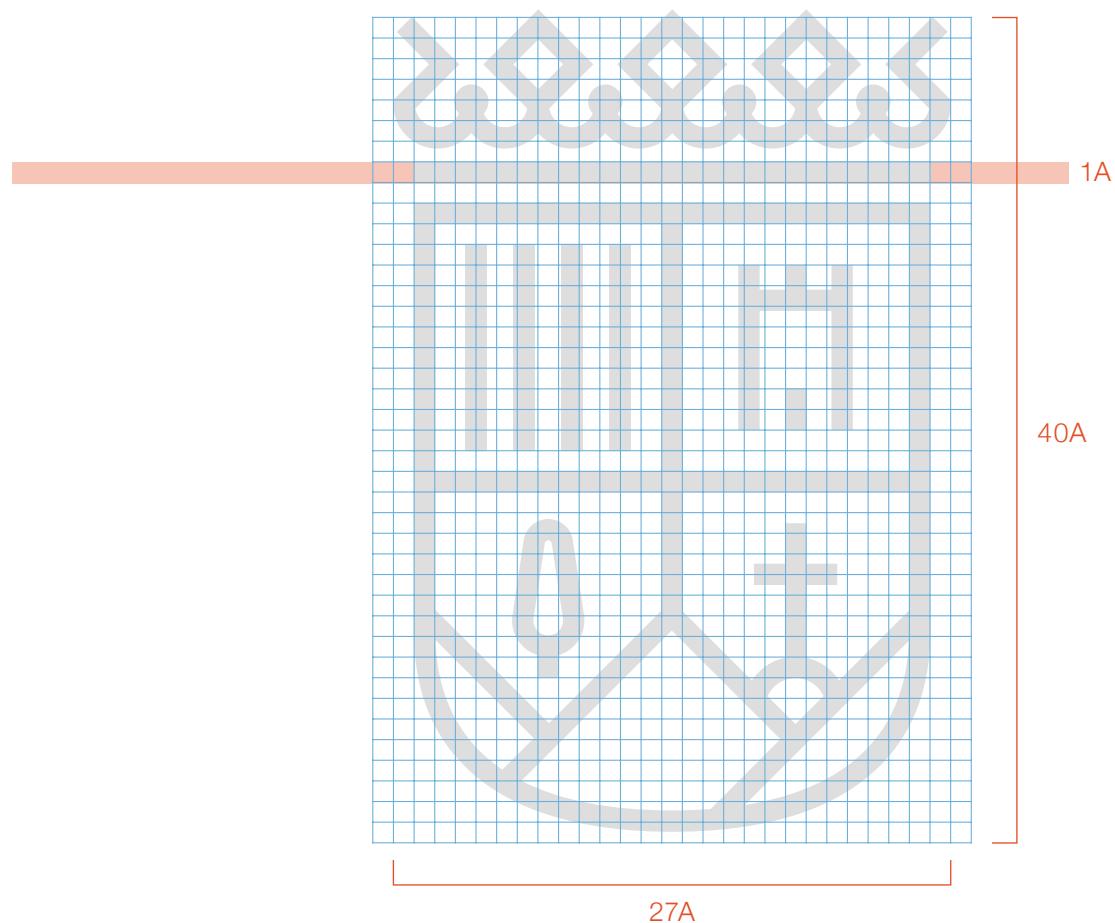

Es denomina escut a la representació gràfica d'origen heràldic de l'Ajuntament de Tiana.

Escut

Retícula

L'escut de l'Ajuntament de Tiana té una proporció de 27x40 (veure il·lustració).

Per als casos on calgui reproduir l'escut amb unes mesures o tècniques fora de les habituals, s'indica aquí el sistema de reproducció a partir d'una retícula.