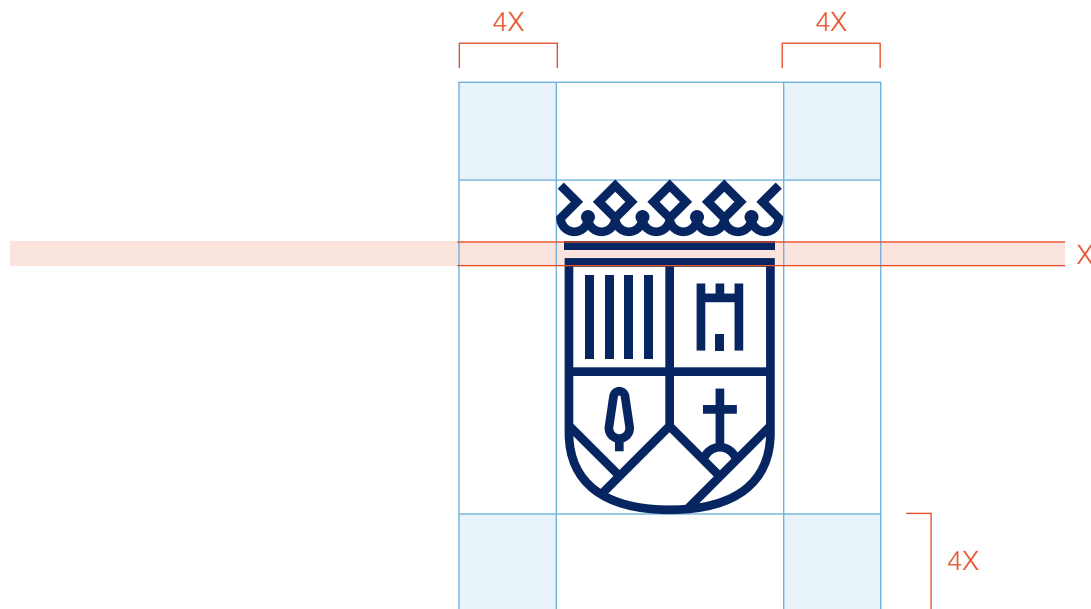

50%

100%

Escut

Mida Mínima Recomanada

Per tal de garantir la correcta llegibilitat i una bona reproducció del escut, s'aconsella la següent mesura de reproducció mínima.

Escut

Àrea de Seguretat

L'àrea de seguretat és la distància mínima que cal mantenir entre l'escut de l'Ajuntament de Tiana i altres elements gràfics, per a garantir així la seva presència i reconeixement.