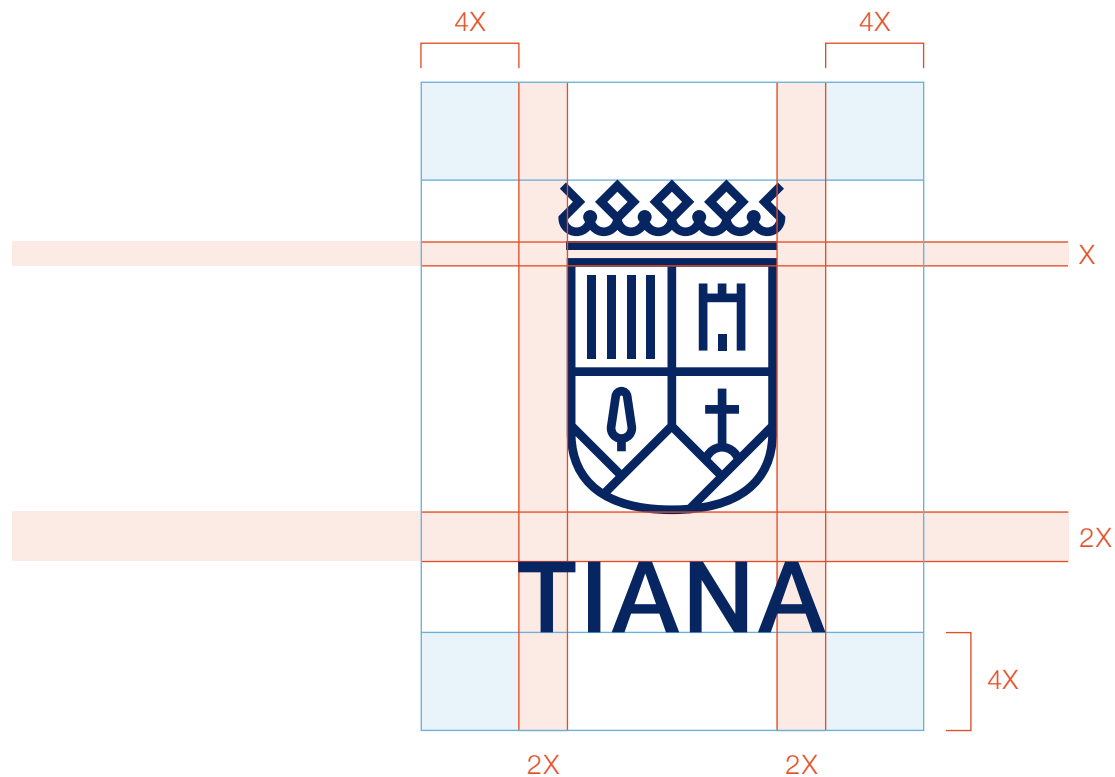

Marca

Construcció i Àrea de Seguretat

La marca institucional es compon de l'escut i la denominació tipogràfica Tiana, en les proporcions que presenta la il·lustració.

L'àrea de seguretat és la distància mínima que cal mantenir entre la marca de l'Ajuntament de Tiana i altres elements gràfics, per a garantir així la seva presència i reconeixement.